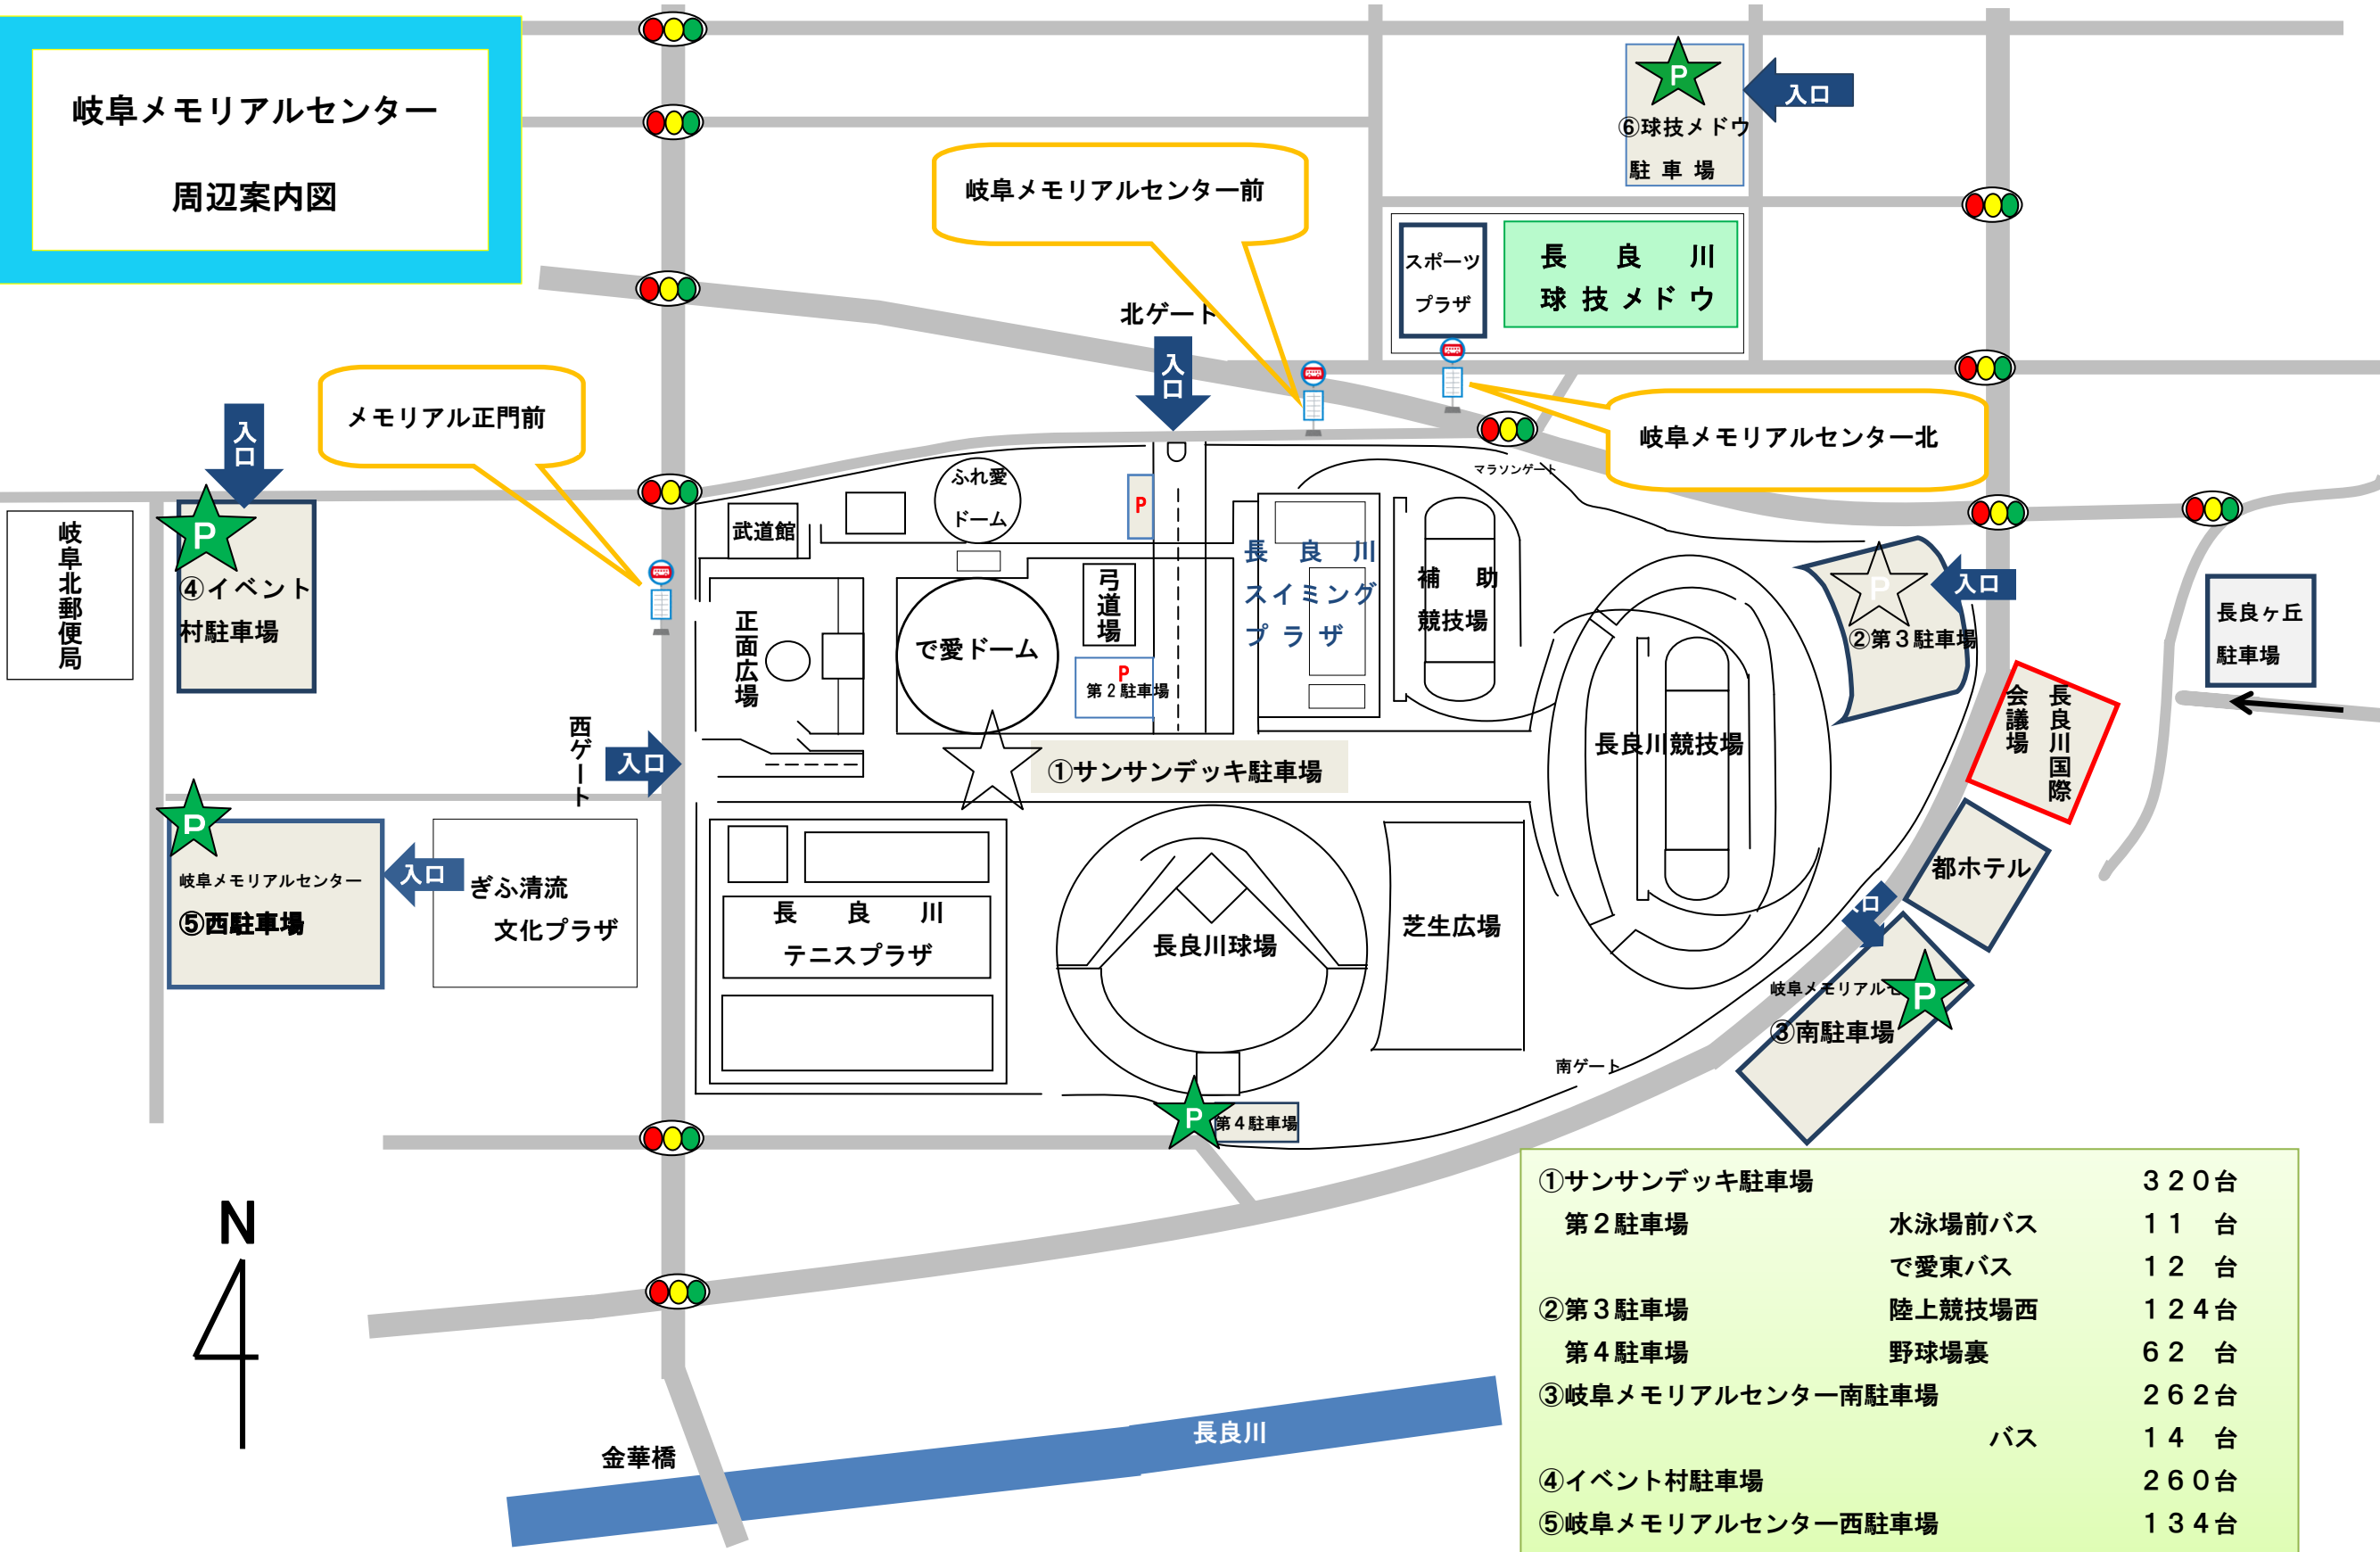

岐阜メモリアルセンター  
周辺案内図

①サンサンデッキ駐車場	320台
第2駐車場	水泳場前バス 11台
	で愛東バス 12台
②第3駐車場	陸上競技場西 124台
第4駐車場	野球場裏 62台
③岐阜メモリアルセンター南駐車場	262台
	バス 14台
④イベント村駐車場	260台
⑤岐阜メモリアルセンター西駐車場	134台
⑥球技メドウ駐車場	240台
長良ヶ丘駐車場	44台